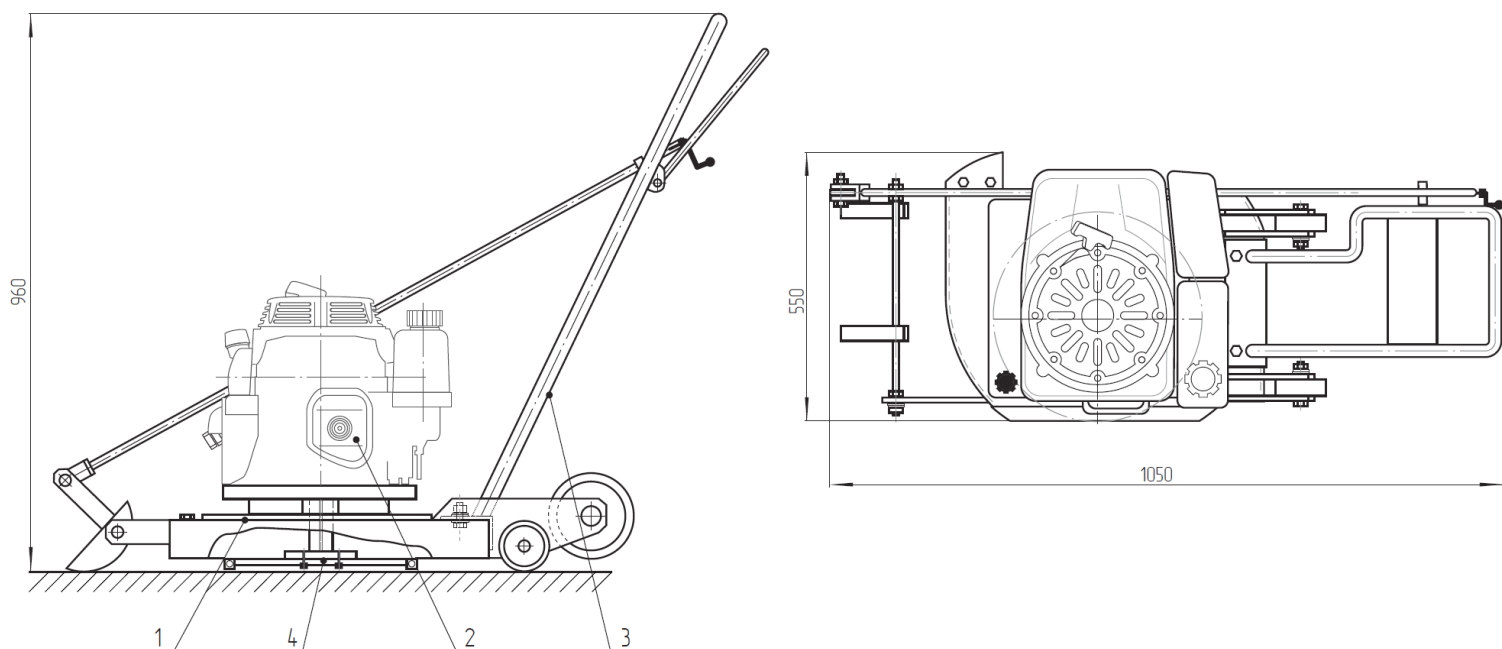

Комплексное оснащение
спортивных сооружений
ПОВОЛЖЬЕ

Спорт Лайн Поволжье

ул. Оренбургский тракт, д. 160, офис 304 г.
Казань, РФ (+7) (843) 528 28 96

Машина для подрезки льда у борта

«ice-Razor Zs»

- 1 - платформа подвижная;
- 2 - двигатель внутреннего сгорания «Zongshen XP 440»;
- 3 - ручка управления, на которой расположен рычаг регулировки глубины резания льда, тормоз, регулировка оборотов двигателя;
- 4 – планка с двумя режущими твердосплавными пластинами.

* - производитель оставляет за собой право, без дополнительного уведомления, вносить изменения в конструкцию, не ухудшающие характеристики машины.

Технические характеристики

Мощность двигателя, л. с.	16,0
Модель двигателя	Zongshen XP 440
Кол-во ножей, шт.	2
Масса, кг	65
Рабочая ширина обработки, мм	457,2
Толщина срезаемого льда, мм	0 - 15
Регулировка наклона фрезы, градусы	0 - 3
Материал режущих пластин	Карбид
Размер режущих пластин, мм	19x19
Габариты машины, ДхШхВ, мм	1050x550x960
Срок изготовления, рабочих дней	15 - 25